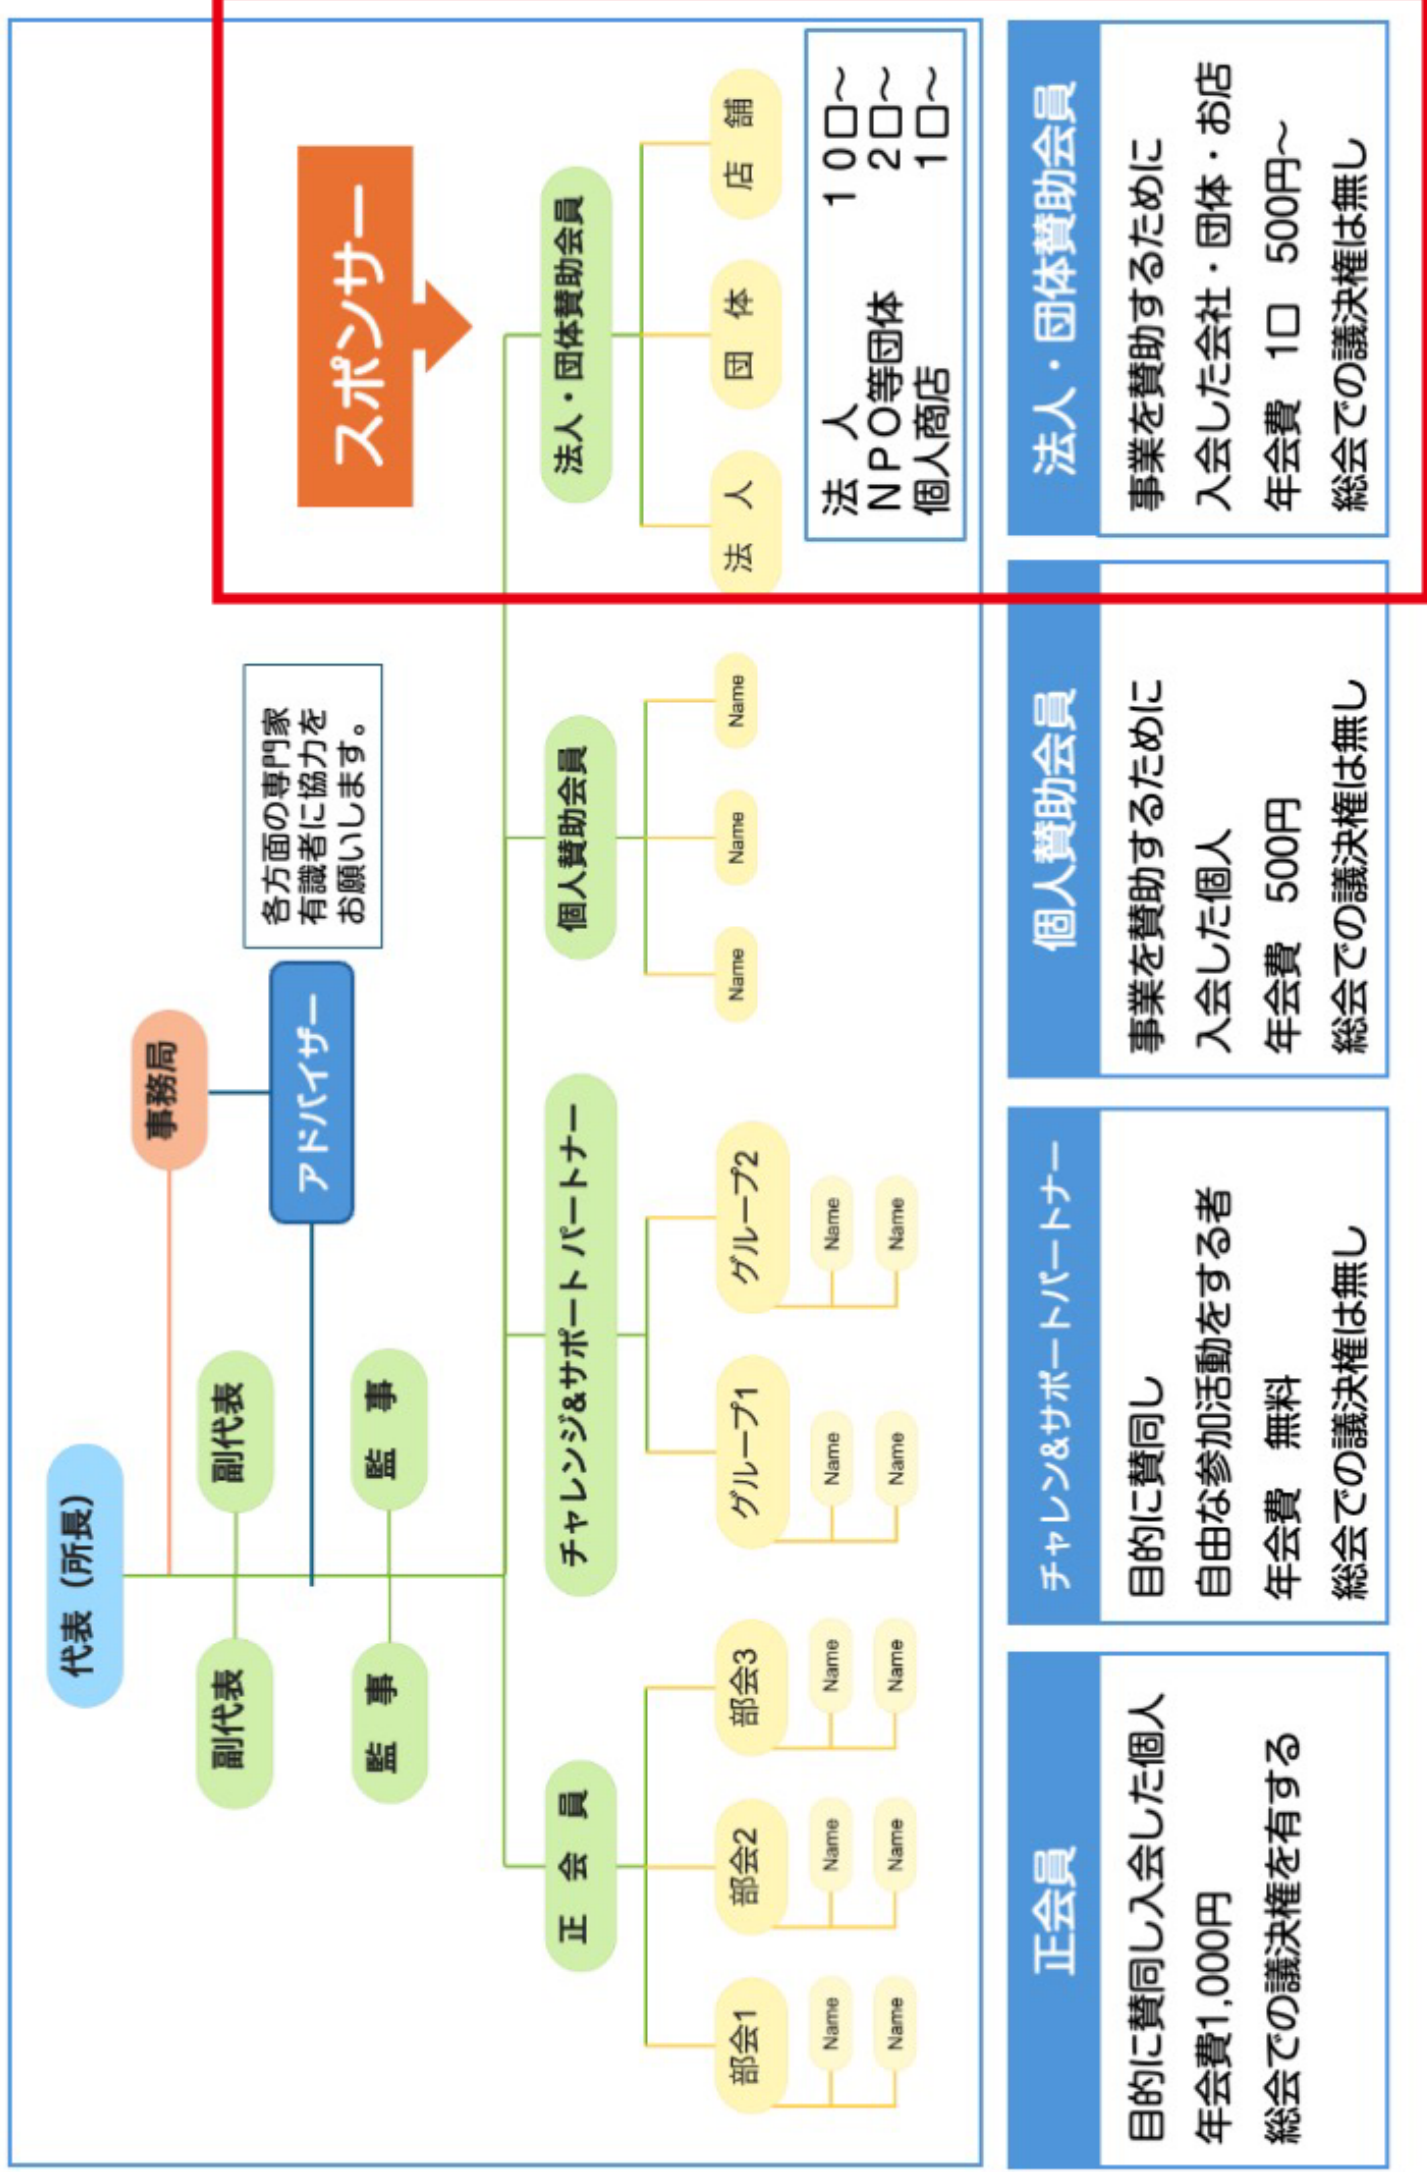

何卒、ご理解とご支援を賜りますようお願い申し上げます。

末筆ながら、貴社のご繁栄とますますのご発展をお祈り申し上げます。

敬具

おぐに未来デザイン研究所
代表 北原 祐介

振込先: 新潟大栄信用組合 小国支店普通預金 5010733 オグニミライデザインケンキュウジョ

組織図

正会員

目的に賛同し入会した個人
年会費1,000円
総会での議決権を有する